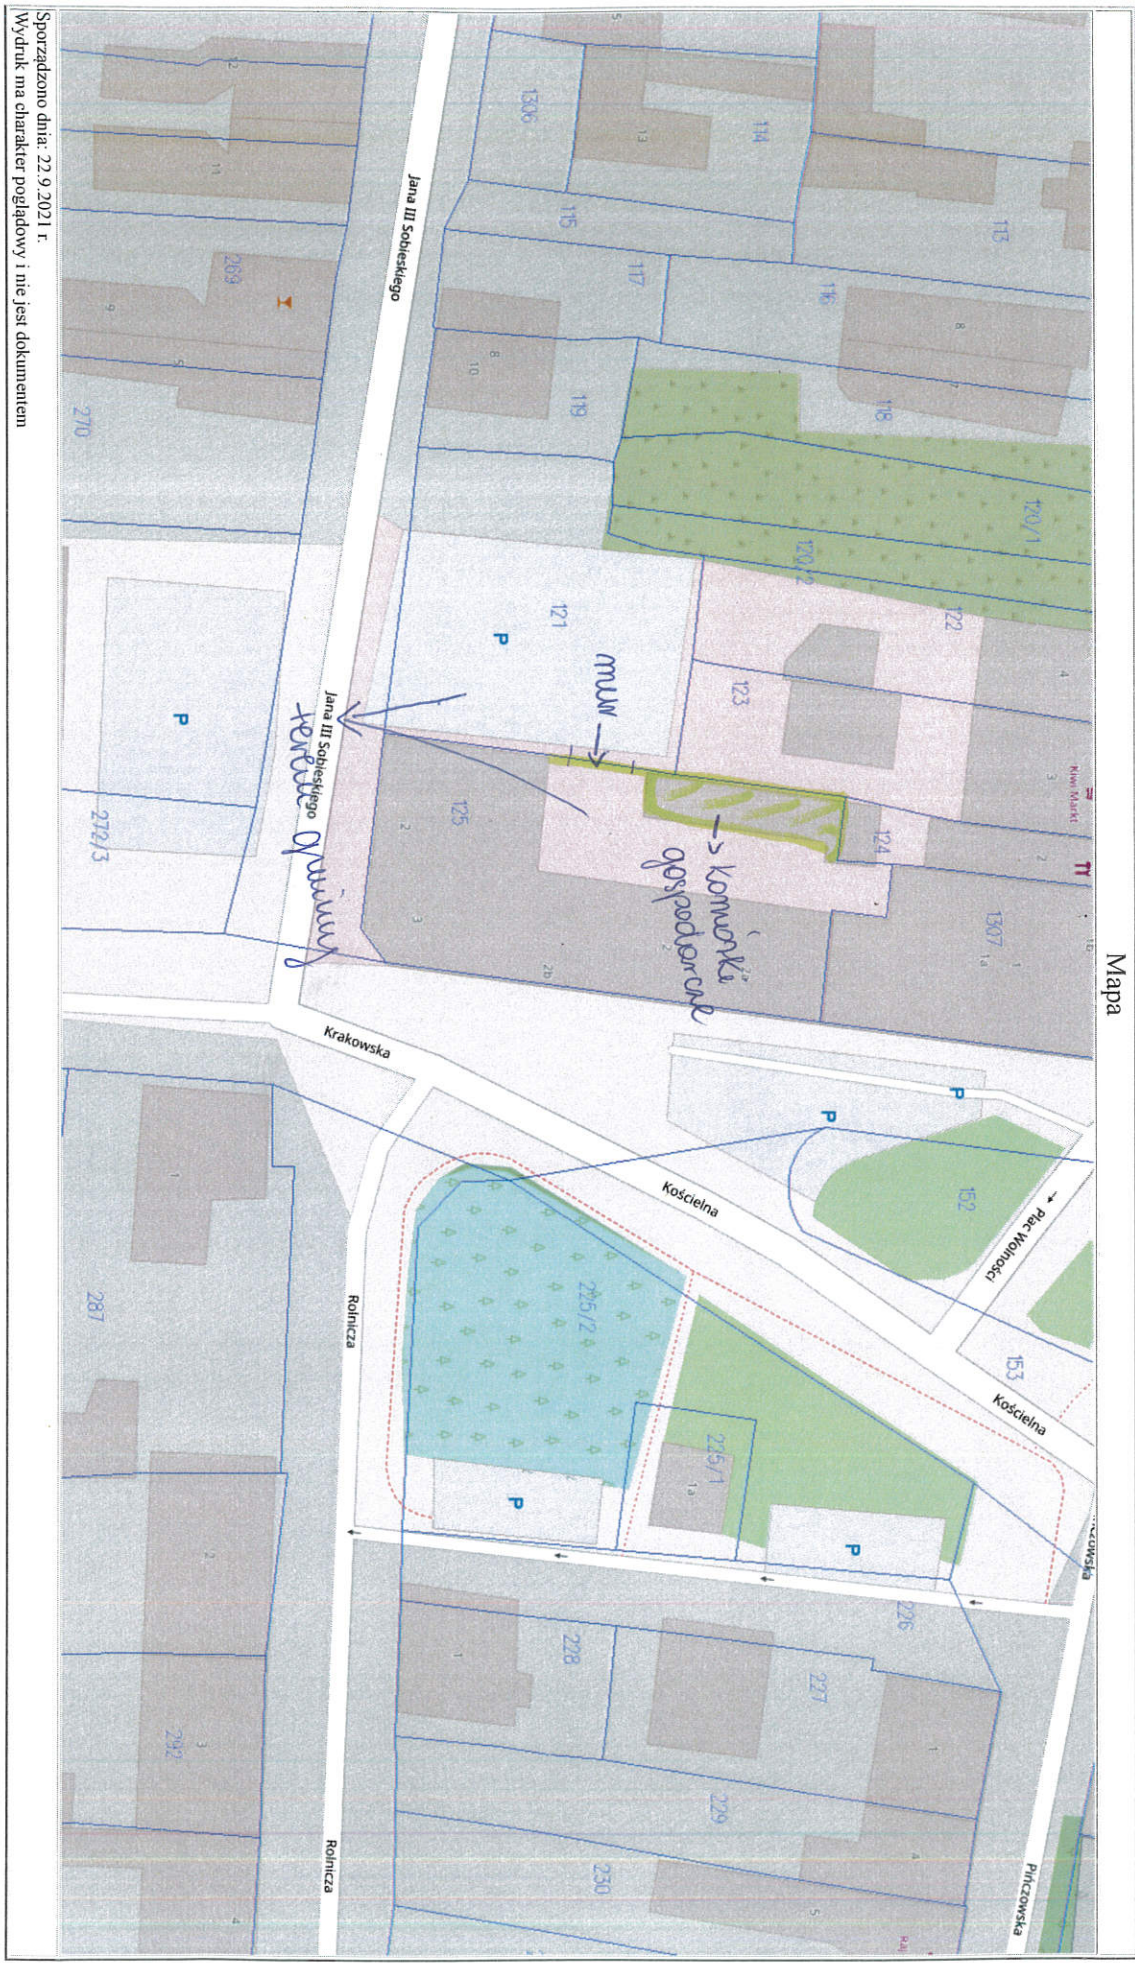

Wydruk mapy  
Wydruk ma charakter poglądowy i nie jest dokumentem

Mapa

Sporządzono dnia: 22.9.2021 r.  
Wydruk ma charakter poglądowy i nie jest dokumentem

główni (ok. 278 i ok. Kocubiszew)

Terren objęty wachnowcami Kocubiszew

Mapa

Sporządzono dnia: 22.9.2021 r.  
Wydruk ma charakter poglądowy i nie jest dokumentem

da. 327/1 do. Nawarzych

Mapa

Sporządzono dnia: 22.9.2021 r.  
Wydruk ma charakter poglądowy i nie jest dokumentem

teren objęty ochroną konserwatorską  
dn. 125 ob. Kościelna