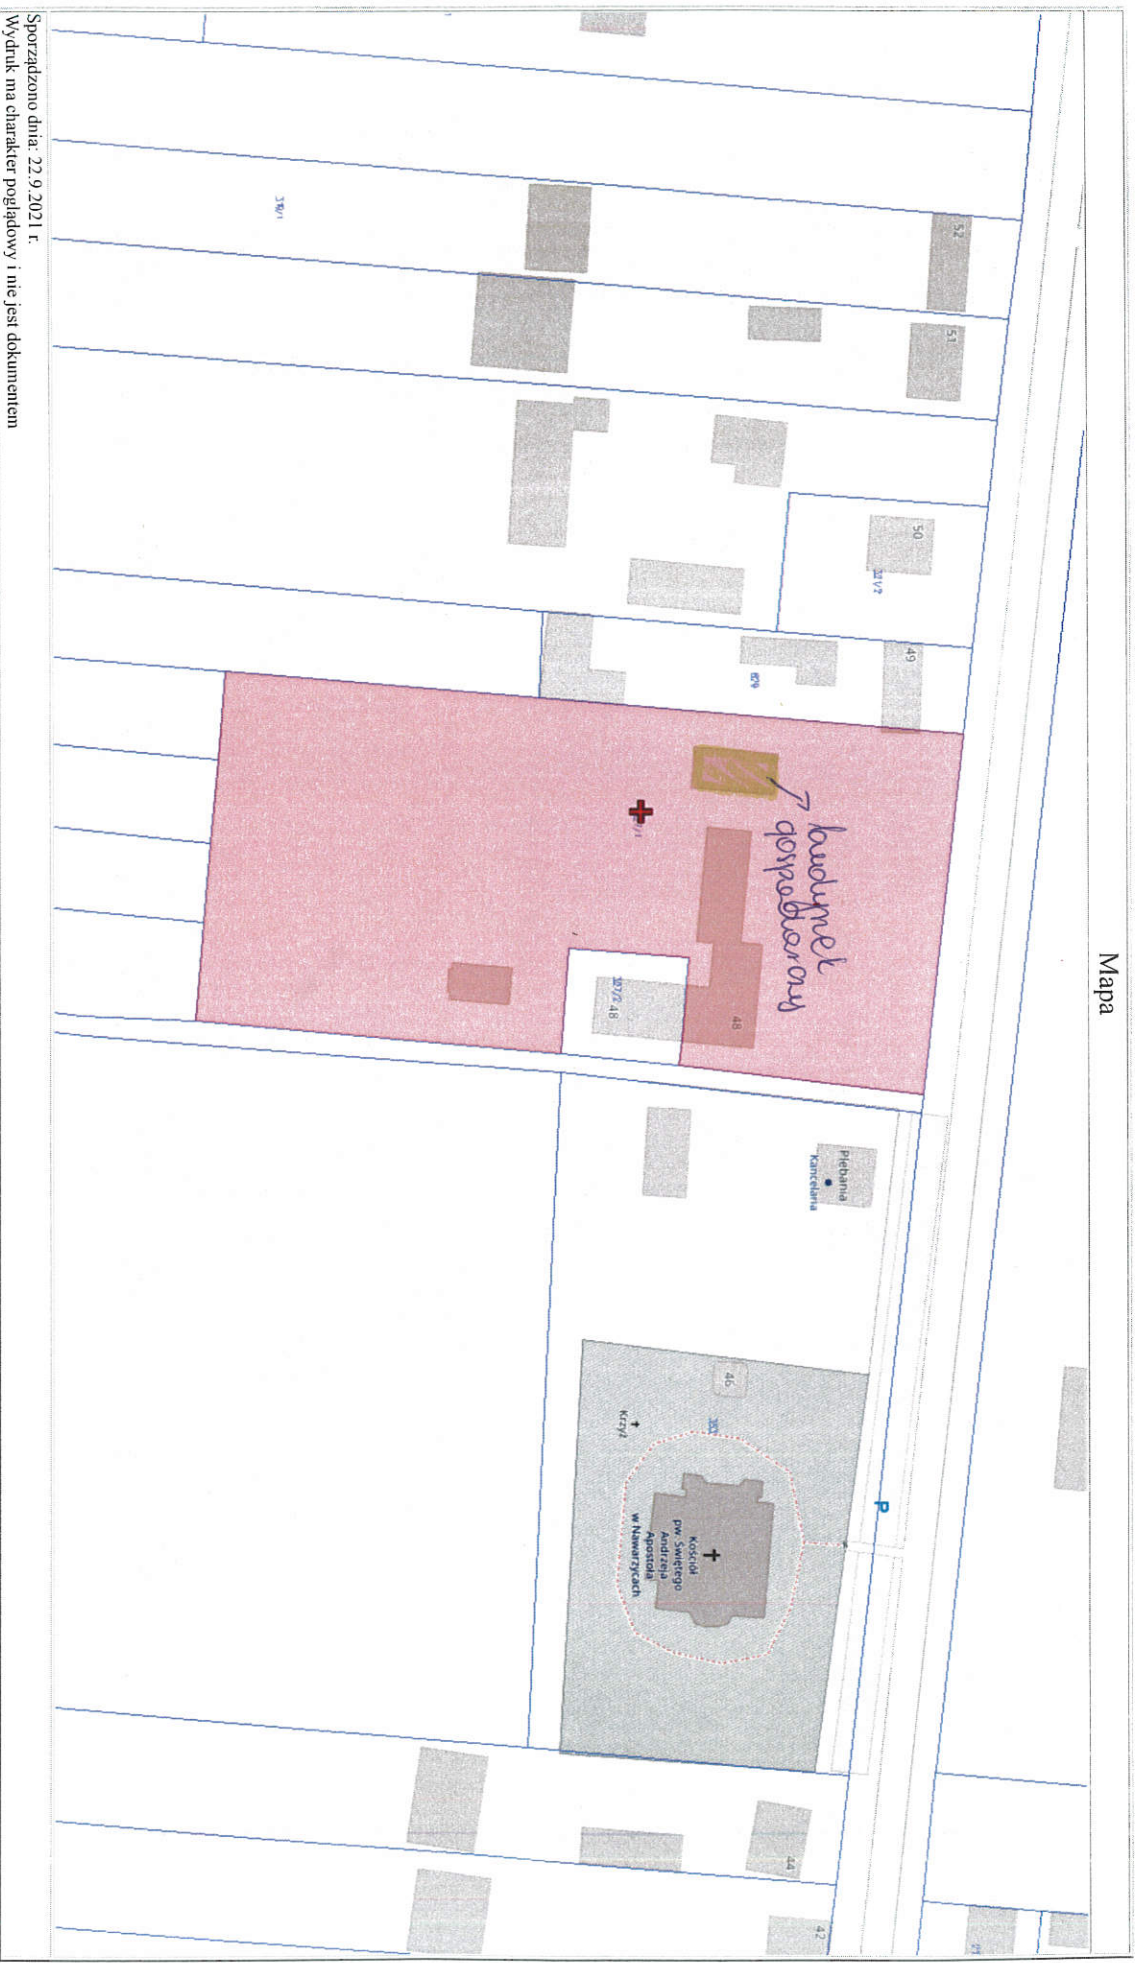

Wydruk mapy  
Wydruk ma charakter poglądowy i nie jest dokumentem

Mapa

Sporządzono dnia: 22.9.2021 r.  
Wydruk ma charakter poglądowy i nie jest dokumentem

główni (ok. 278 i ok. Kocubiszew)

Terren objęty wachnowcami Kocubiszew

Mapa

Sporządzono dnia: 22.9.2021 r.  
Wydruk ma charakter poglądowy i nie jest dokumentem

da. 327/1 do. Nawarzych

Mapa

Sporządzono dnia: 22.9.2021 r.  
Wydruk ma charakter poglądowy i nie jest dokumentem

teren objęty ochroną konserwatorską  
dn. 125 ob. Kościelna